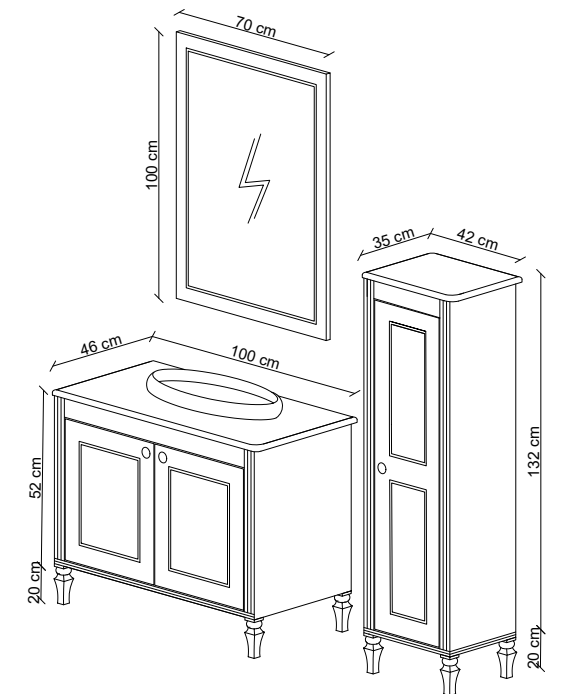

Legs: Solid wood lacquered legs.

Üst Modül: MDF çerçeveli ayna.

Top Modul: Mirror with MDF frame.

Boy Dolabı: Neme dayanıklı lake MDF'den üretilmiştir. Yavaş kapanan kapak.

Tall Cabinet: Manufactured from moisture resistance lacquered MDF. Soft closing door.