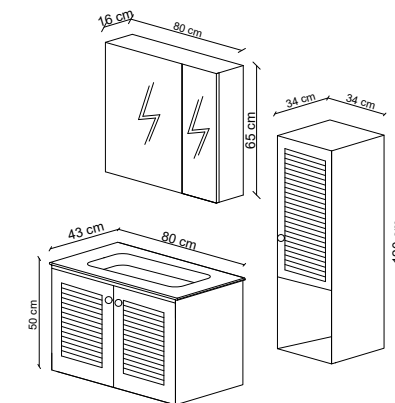

Lavabo: Seramik beyaz lavabo.

Washbasin: Ceramic white washbasin.

Gövde: Neme dayanıklı lake MDF'den üretilmiştir. Yavaş kapanan ve tam açılan CNC işlemeli çekmece.

Body: Manufactured from moisture resistance lacquered MDF. Soft closing full extension CNC machined drawer.

Ayaklar: Masif ahşap boyalı ayaklar.

Legs: Solid wood lacquered legs.

Üst Modül: MDF CNC işlemeli ayna çerçevesi.

Top Modul: MDF and CNC machined mirror frame.

Boy Dolabı: Neme dayanıklı lake MDF'den üretilmiştir. Yavaş kapanan CNC işlemeli kapak.

Tall Cabinet: Manufactured from moisture resistance lacquered MDF. Soft close CNC machined door.

Lavabo: Yüksek kaliteli seramik lavaboo.

Washbasin: High quality ceramic basin.

Gövde: Neme dayanıklı lake MDF'den üretilmiştir. Yavaş kapanan ve tam açılan CNC işlemeli kapaklar.

Body: Manufactured from moisture resistance lacquered MDF. Soft closing full extension cnc machined doors.

Üst Modül: MDF ayna dolabı.

Top Modul: MDF mirror cabinet.

Boy Dolabı: Neme dayanıklı lake MDF'den üretilmiştir. Yavaş kapanan CNC işlemeli kapak.

Tall Cabinet: Manufactured from moisture resistance lacquered MDF and soft close door (CNC machining).