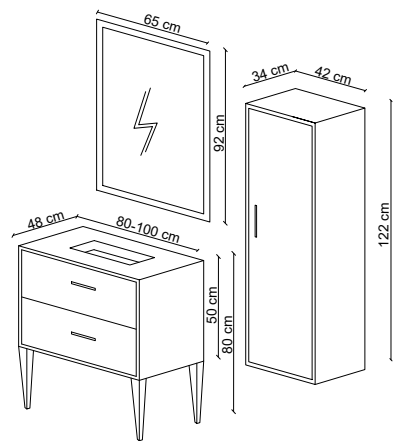

ÖZGÜ

80

Beyaz

White

RENK SEÇENEKLERİ
COLOR OPTIONS