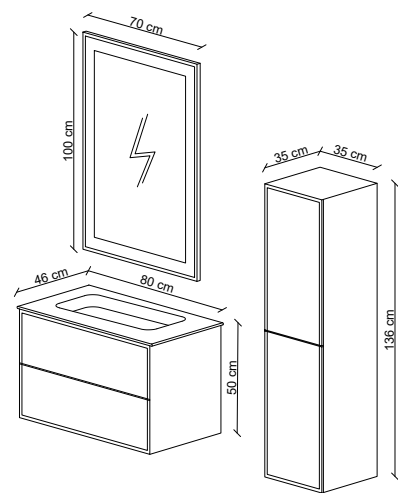

LINE

80

Antrasit

Anthracite

Beyaz

White

RENK SEÇENEKLERİ
COLOR OPTIONS