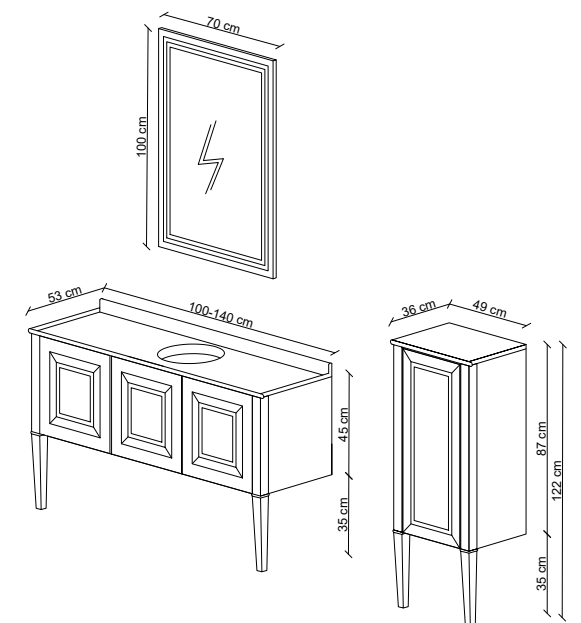

Your joy in the bathroom

Lavabo: Mermer tezgah ve yüksek kaliteli alttan yapıştırma seramik lavabo.

Washbasin: Marble countertop & high quality undermount ceramic sink.

Gövde: Neme dayanıklı lake MDF'den üretilmiştir. Bas-aç yavaş kapanır CNC işleme kapaklar.

Body: Manufactured from moisture resistance lacquered MDF. Soft close CNC machined doors with push to open technology.

Ayaklar: Masif ahşap boyalı ayaklar.

Legs: Solid wood lacquered legs.

Ayna: CNC işlemeli ayna çerçevesi.

Mirror: Mirror with CNC machined frame.

Boy Dolabı: Neme dayanıklı lake MDF'den üretilmiştir. Bas-aç yavaş kapanır CNC işleme kapak.

Tall Cabinet: Manufactured from moisture resistance shiny lacquered MDF. Soft close CNC machined MDF doors with push to open technology.