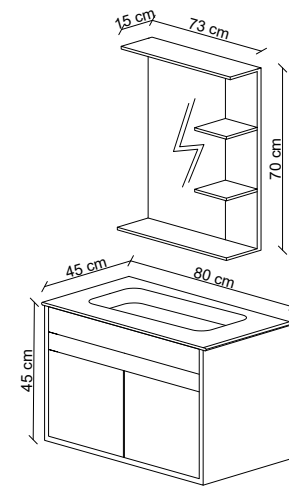

Lavabo: Yüksek kaliteli seramik lavabo.

Washbasin: High quality ceramic basin.

Gövde: Neme dayanıklı MDFLAM'den üretilmiştir. Yavaş kapanan tam açılan MDFLAM çekmece.

Body: Manufactured from moisture resistance MDFLAM. Full extension and soft closing MDFLAM drawer.

Üst Modül: MDFLAM ayna dolabı.

Top Modul: MDFLAM mirror cabinet.

Lavabo: Yüksek kaliteli seramik lavabo.

Washbasin: High quality ceramic basin.

Gövde: Neme dayanıklı MDFLAM'den üretilmiştir. Yavaş kapanan MDFLAM kapaklar.

Body: Manufactured from moisture resistance MDFLAM. Soft closing MDFLAM doors.

Üst Modül: MDFLAM rafı ayna.

Top Modul: Mirror with MDFLAM shelves.