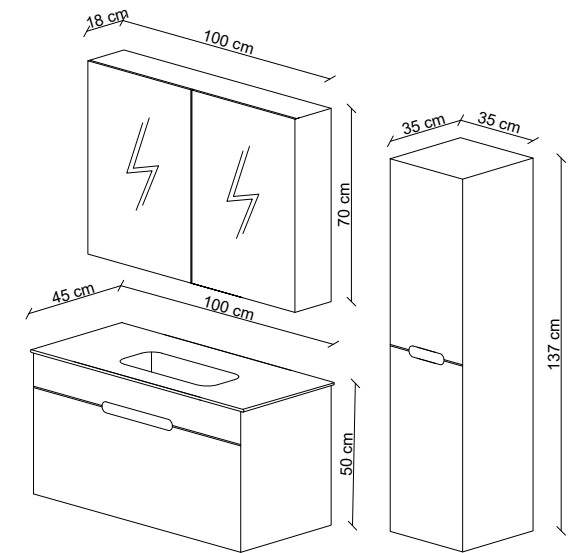

NATURAL

100

Antrasit

Anthracite

Beyaz

White

Ceviz

Walnut

RENK SEÇENEKLERİ
COLOR OPTIONS

Making your bathroom better

Lavabo: Yüksek kaliteli ince köşeli seramik lavabo.

Washbasin: High quality ceramic basin with slim edge.

Gövde: Neme dayanıklı lake MDF'den üretilmiştir (ceviz kaplama).
Tam açılan ve yavaş kapanan çekmece.

Body: Manufactured from moisture resistance lacquered MDF
and walnut veneer. Full extension and soft closing drawer.

Üst Modül: MDF ayna dolabı.

Top Modul: MDF mirror cabinet.

Boy Dolabı: MDF yavaş kapanan dolap.

Tall Cabinet: MDF, soft closing cabinet.