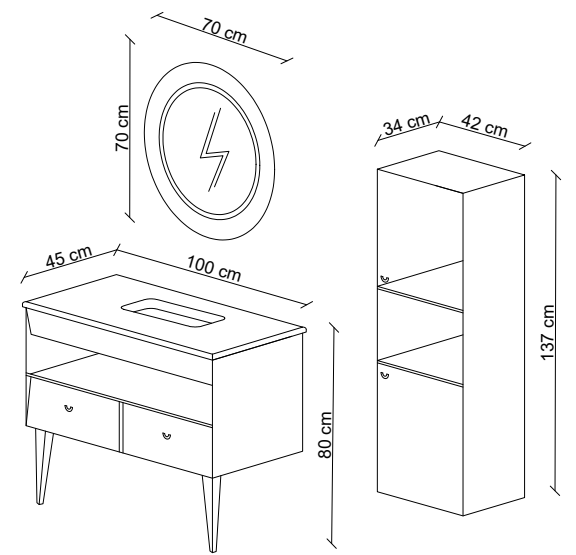

Legs: Solid wood lacquered legs.

Üst Modül: Led aydınlatmalı ayna.

Top Modul: Led illuminated mirror.

Boy Dolabı: Neme dayanıklı lake MDF'den üretilmiştir. Yavaş kapanan kapaklar.

Tall Cabinet: Manufactured from moisture resistance lacquered MDF. Soft closing doors.