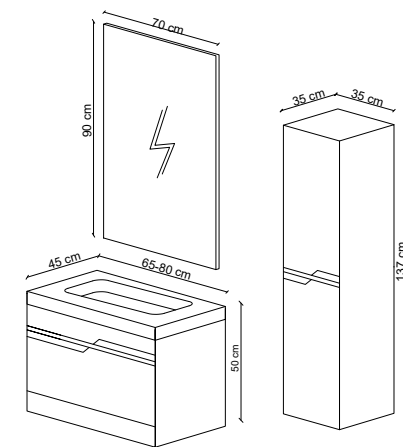

Lavabo: Yüksek kaliteli seramik lavabo.

Washbasin: High quality ceramic basin.

Gövde: Neme dayanıklı lake MDF'den üretilmiştir. Tam açılan ve yavaş kapanan çekmeceler.

Body: Manufactured from moisture resistance lacquered MDF. Soft closing full extension CNC machined drawers.

Ayaklar: Mat siyah demir raf ve havluluk.

Legs: Matte black iron shelf and towel holder.

Üst Modül: Metal çerçeveli ayna.

Top Modul: Mirror with metal frame.

Boy Dolabı: Neme dayanıklı lake MDF'den üretilmiştir. Yavaş kapanan kapaklar.

Tall Cabinet: Manufactured from moisture resistance lacquered MDF and soft closing door.

Lavabo: Yüksek kaliteli seramik lavabo.

Washbasin: High quality ceramic basin.

Gövde: Neme dayanıklı lake MDF'den üretilmiştir. Yavaş kapanan ve tam açılan çekmece.

Body: Manufactured from moisture resistance lacquered MDF. Soft closing full extension drawer.

Üst Modül: Ayna.

Top Modul: Mirror.

Boy Dolabı: Neme dayanıklı lake MDF'den üretilmiştir. Yavaş kapanan kapak.

Tall Cabinet: Manufactured from moisture resistance lacquered MDF and soft closing door.