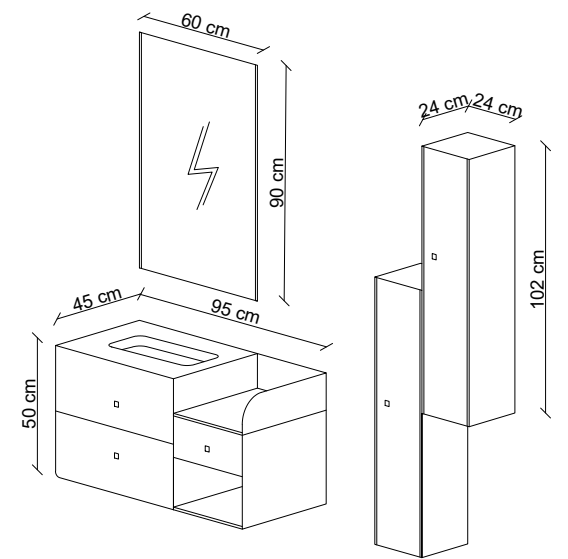

Functional and durable

Lavabo: Yüksek kaliteli seramik lavabo.

Washbasin: High quality ceramic basin.

Gövde: Neme dayanıklı lake MDF'den üretilmiştir. Yavaş kapanan tam açılan çekmeceler.

Body: Manufactured from moisture resistance lacquered MDF. Soft close full extension drawers.

Üst Modül: Led aydınlatmalı MDF çerçeveli ayna.

Top Modul: Led illuminated mirror with MDF frame.

Boy Dolabı: Neme dayanıklı lake MDF'den üretilmiştir. Yavaş kapanan kapaklar.

Tall Cabinet: Manufactured from moisture resistance lacquered MDF. Soft closing doors.