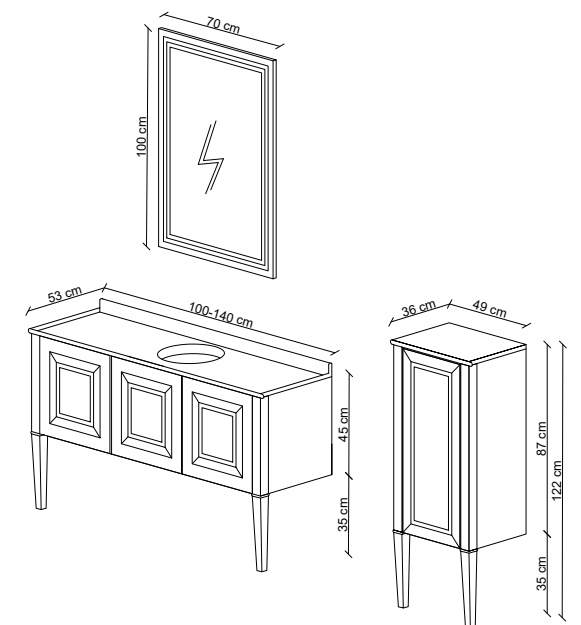

Bringing the best out of your bathrooms

Lavabo: Mermer tezgah ve yüksek kaliteli alttan yapıştırma seramik lavabo.

Washbasin: Marble countertop & high quality undermount ceramic sink.

Gövde: Neme dayanıklı lake MDF'den üretilmiştir. Bas-aç yavaş kapanır CNC işleme kapaklar.

Body: Manufactured from moisture resistance lacquered MDF. Soft close CNC machined doors with push to open technology.

Ayaklar: Masif ahşap boyalı ayaklar.

Legs: Solid wood lacquered legs.

Ayna: CNC işlemeli ayna çerçevesi.

Mirror: Mirror with CNC machined frame.

Boy Dolabı: Neme dayanıklı lake MDF'den üretilmiştir. Bas-aç yavaş kapanır CNC işleme kapak.

Tall Cabinet: Manufactured from moisture resistance shiny lacquered MDF. Soft close CNC machined MDF doors with push to open technology.