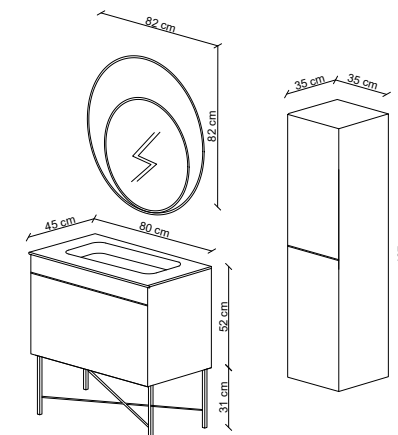

Lavabo: Yüksek kaliteli seramik lavabo.

Washbasin: High quality ceramic basin.

Gövde: Neme dayanıklı lake MDF'den üretilmiştir. Yavaş kapanan ve tam açılan CNC işlemeli çekmece.

Body: Manufactured from moisture resistance lacquered MDF. Soft closing full extension cnc machined drawer.

Üst Modül: MDF CNC işlemeli ayna çerçevesi.

Top Modul: MDF and CNC machined mirror frame.

Boy Dolabı: Neme dayanıklı lake MDF'den üretilmiştir. Yavaş kapanan CNC işlemeli kapaklar.

Tall Cabinet: Manufactured from moisture resistance lacquered MDF. Soft close CNC machined doors.

Lavabo: Yüksek kaliteli seramik lavabo.

Washbasin: High quality ceramic basin.

Gövde: Neme dayanıklı lake MDF'den üretilmiştir. Yavaş kapanan ve tam açılan CNC işlemeli çekmece.

Body: Manufactured from moisture resistance lacquered MDF. Soft closing full extension cnc machined drawer.

Ayaklar: Parlak krom demir ayaklar.

Legs: Shiny chrome iron legs.

Üst Modül: Parlak krom çerçevesi ayna.

Top Modul: Mirror with shiny chrome frame.

Boy Dolabı: Neme dayanıklı lake MDF'den üretilmiştir. Yavaş kapanan CNC işlemeli lake MDF kapak.

Tall Cabinet: Manufactured from moisture resistance lacquered CNC machined MDF and soft closing door.