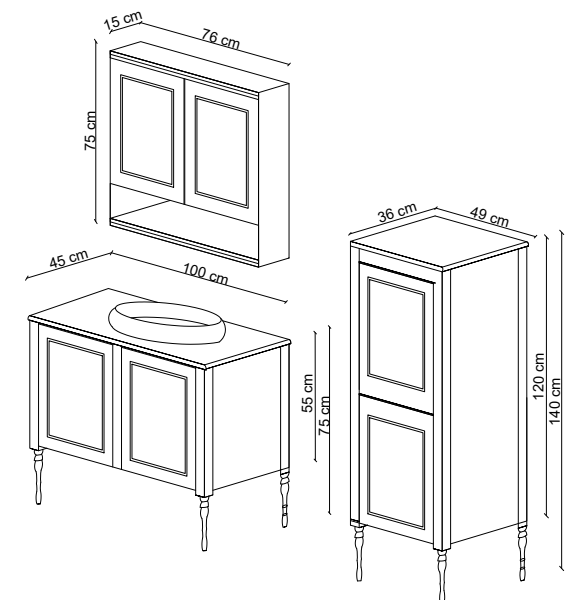

Appliances for bathroom improvement

Lavabo: Yüksek kaliteli seramik çanak lavabo.

Washbasin: High quality ceramic countertop basin.

Gövde: Neme dayanıklı parlak lake MDF'den üretilmiştir. Yavaş kapanır CNC işleme kapaklar.

Body: Manufactured from moisture resistance shiny lacquered MDF Soft close CNC machined doors.

Ayaklar: Masif boyalı ahşap ayaklar.

Legs: Solid wood lacquered legs.

Üst Modül: CNC işlemeli ayna çerçevesi.

Top Modul: MDF and CNC machined mirror with cabinet.

Boy Dolabı: Neme dayanıklı parlak lake MDF'den üretilmiştir. Yavaş kapanan kapak.

Tall Cabinet: Manufactured from moisture resistance shiny lacquered MDF Soft closing door.