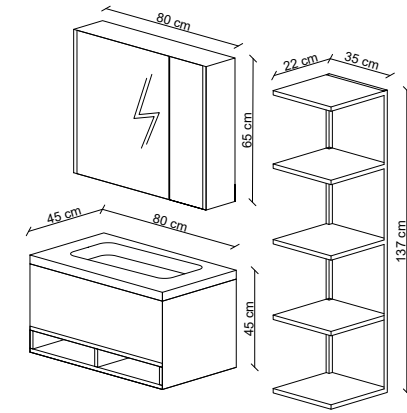

Üst Modül: Ayna.
Top Modul: Mirror.

Boy Dolabı: MDFLAM raf dolap.
Tall Cabinet: MDFLAM cabinet with shelves.

Lavabo: Yüksek kaliteli seramik lavabo.
Washbasin: High quality ceramic basin.

Gövde: Neme dayanıklı MDFLAM'den üretilmiştir. Yavaş kapanan tam açılan çekmece.
Body: Manufactured from moisture resistance MDFLAM. Full extension and soft closing MDFLAM drawer.