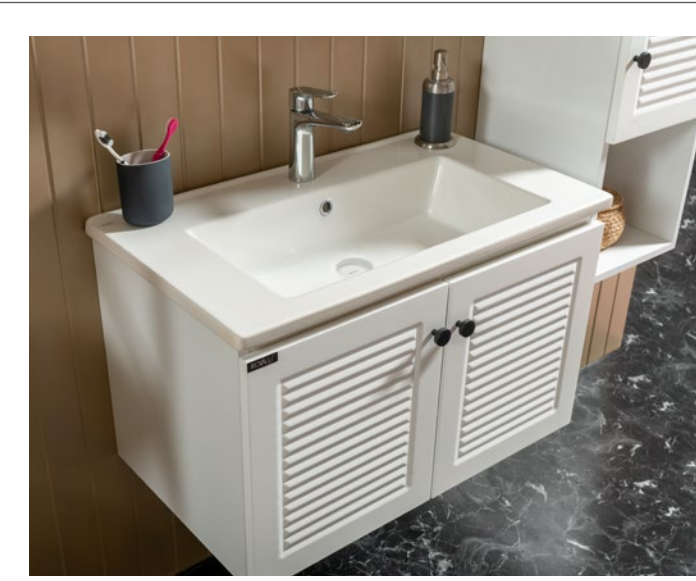

Lavabo: Seramik beyaz lavabo.

Washbasin: Ceramic white washbasin.

Gövde: Neme dayanıklı lake MDF'den üretilmiştir. Yavaş kapanan ve tam açılan CNC işlemeli çekmece.

Body: Manufactured from moisture resistance lacquered MDF. Soft closing full extension CNC machined drawer.

Ayaklar: Masif ahşap boyalı ayaklar.

Legs: Solid wood lacquered legs.

Üst Modül: MDF CNC işlemeli ayna çerçevesi.

Top Modul: MDF and CNC machined mirror frame.

Boy Dolabı: Neme dayanıklı lake MDF'den üretilmiştir. Yavaş kapanan CNC işlemeli kapak.

Tall Cabinet: Manufactured from moisture resistance lacquered MDF. Soft close CNC machined door.

Lavabo: Yüksek kaliteli seramik lavaboo.

Washbasin: High quality ceramic basin.

Gövde: Neme dayanıklı lake MDF'den üretilmiştir. Yavaş kapanan ve tam açılan CNC işlemeli kapaklar.

Body: Manufactured from moisture resistance lacquered MDF. Soft closing full extension cnc machined doors.

Üst Modül: MDF ayna dolabı.

Top Modul: MDF mirror cabinet.

Boy Dolabı: Neme dayanıklı lake MDF'den üretilmiştir. Yavaş kapanan CNC işlemeli kapak.

Tall Cabinet: Manufactured from moisture resistance lacquered MDF and soft close door (CNC machining).