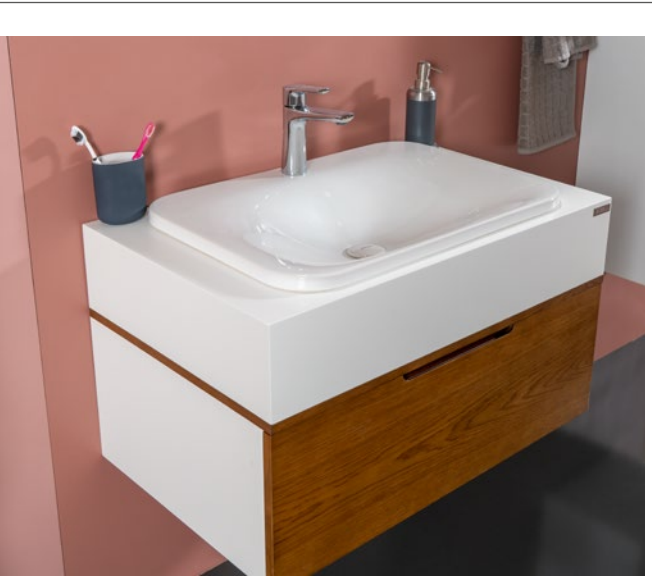

Lavabo: Yüksek kalite seramik lavabo.
Washbasin: High quality countertop ceramic basin.

Gövde: Neme dayanıklı lake MDF'den üretilmiştir. Yavaş kapanan tam açılan çekmece.

Body: Manufactured from moisture resistance lacquered MDF. Soft close full extension drawer (oak veneer).