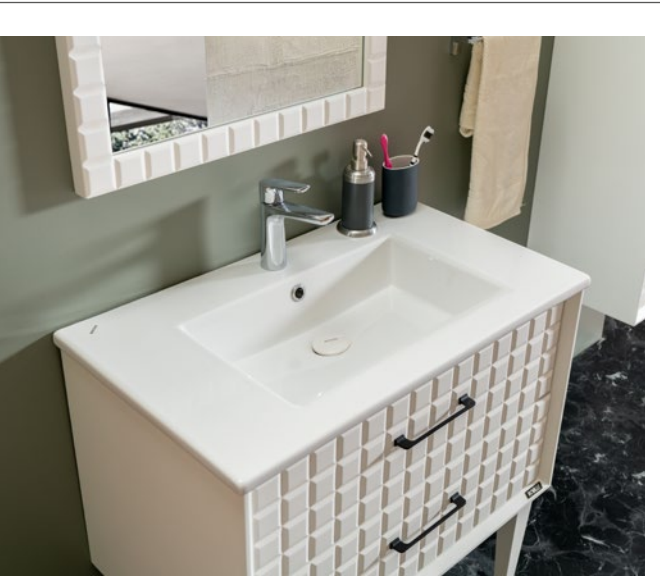

80

Beyaz

White

RENK SEÇENEKLERİ
COLOR OPTIONS

Lavabo: Seramik beyaz lavabo.

Washbasin: Ceramic white washbasin.

Gövde: Neme dayanıklı lake MDF'den üretilmiştir. Yavaş kapanan ve tam açılan CNC işlemeli çekmece.