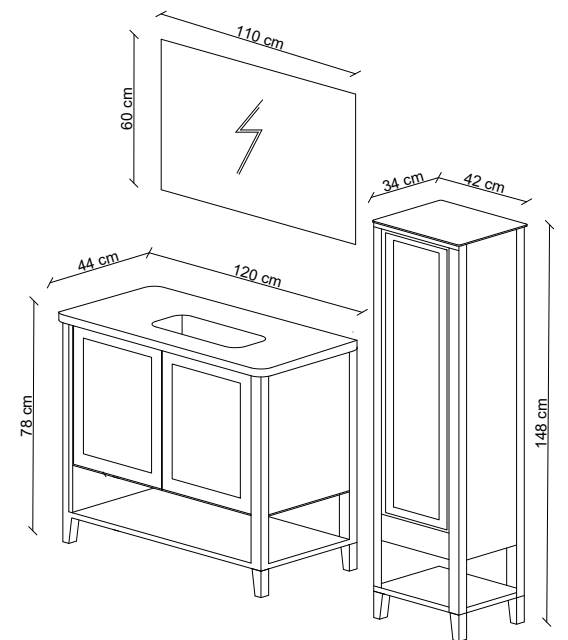

Ayaklar: Rafı ayaklar.

Legs: Legs with shelf.

Üst Modül: MDF çerçevesi ayna.

Top Modul: Mirror with MDF frame.

Boy Dolabı: Neme dayanıklı lake MDF'den üretilmiştir. Yavaş kapanan kapaklar.

Tall Cabinet: Manufactured from moisture resistance lacquered MDF. Soft closing door.