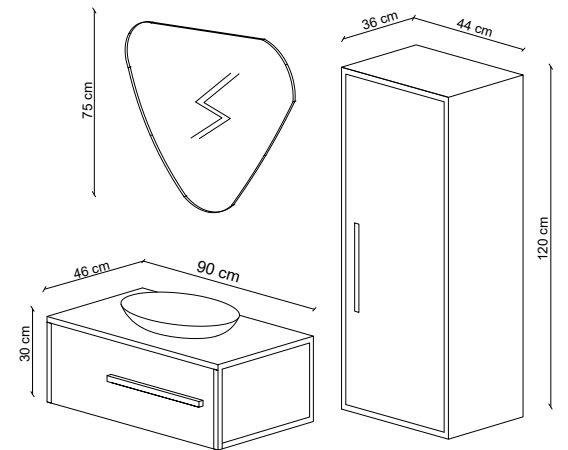

Unlimited satisfaction on your bathroom

Lavabo: Neme dayanıklı masif ahşap tezgah, yüksek kaliteli çanak seramik lavabo.

Washbasin: Moisture resistance solid wood countertop, high quality ceramic countertop basin.

Gövde: Neme dayanıklı lake MDF'den üretilmiştir. Yavaş kapanan tam açılan çekmece.

Body: Manufactured from moisture resistance lacquered MDF. Soft closing full extension drawer.

Üst Modül: Led aydınlatmalı ayna.

Top Modul: Led illuminated mirror.

Boy Dolabı: Neme dayanıklı lake MDF'den üretilmiştir. Yavaş kapanan kapak.

Tall Cabinet: Manufactured from moisture resistance lacquered MDF. Soft closing door.