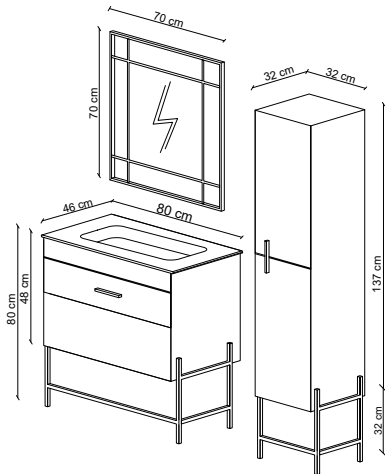

CLASSI

65, 80

Antrasit

Anthracite

●

Beyaz

White

●

Gri

Grey

●

RENK SEÇENEKLERİ
COLOR OPTIONS