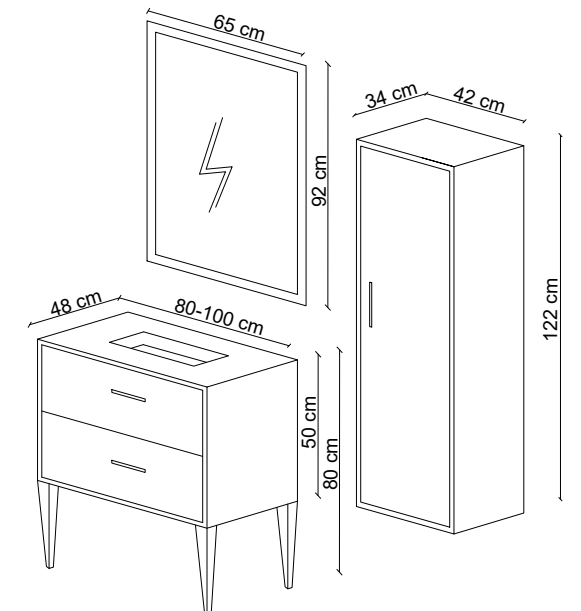

Amazing bathrooms made possible

Lavabo: Seramik siyah lavabo.

Washbasin: Ceramic black washbasin.

Gövde: Neme dayanıklı lake MDF'den üretilmiştir. Yavaş kapanan ve tam açılan CNC işlemeli çekmece.

Body: Manufactured from moisture resistance lacquered MDF. Soft closing full extension CNC machined drawer.

Ayaklar: Masif ahşap boyalı ayaklar.

Legs: Solid wood lacquered legs.

Üst Modül: MDF CNC işlemeli ayna çerçevesi.

Top Modul: MDF and CNC machined mirror frame.

Boy Dolabı: Neme dayanıklı lake MDF'den üretilmiştir. Yavaş kapanan CNC işlemeli kapak.

Tall Cabinet: Manufactured from moisture resistance lacquered MDF. Soft close CNC machined door.