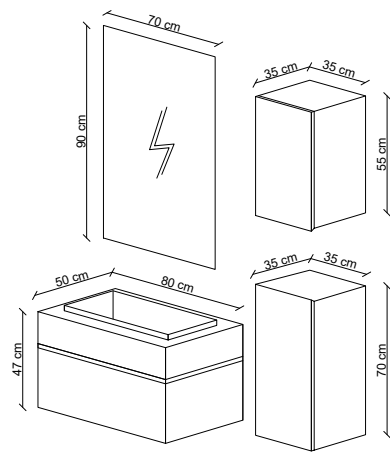

Lavabo: Yüksek kalite seramik lavabo.
Washbasin: High quality countertop ceramic basin.

Gövde: Neme dayanıklı lake MDF'den üretilmiştir. Yavaş kapanan tam açılan çekmece.

Body: Manufactured from moisture resistance lacquered MDF. Soft close full extension drawer (oak veneer).