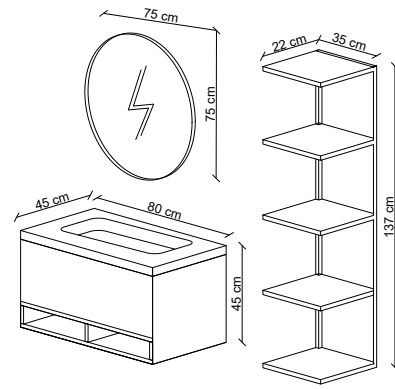

Lavabo: Yüksek kaliteli seramik lavabo.
Washbasin: High quality ceramic basin.

Gövde: Neme dayanıklı MDFLAM'den üretilmiştir. Yavaş kapanan tam açılan MDFLAM çekmece.
Body: Manufactured from moisture resistance MDFLAM. Full extension and soft closing MDFLAM drawer.

Üst Modül: Ayna.
Top Modul: Mirror.

Boy Dolabı: MDFLAM raf dolap.
Tall Cabinet: MDFLAM cabinet with shelves.