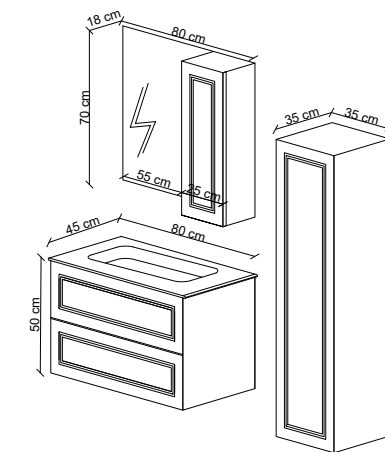

Lavabo: Yüksek kaliteli seramik lavabo.

Washbasin: High quality ceramic basin.

Gövde: Neme dayanıklı lake MDF'den üretilmiştir. Yavaş kapanan ve tam açılan CNC işlemeli çekmece.

Body: Manufactured from moisture resistance lacquered MDF. Soft closing full extension cnc machined drawer.

Ayaklar: Mat siyah metal ayaklar.

Legs: Matte black metal legs.

Üst Modül: Metal çerçeveli ayna.

Top Modul: Mirror with metal frame.

Boy Dolabı: Neme dayanıklı lake MDF'den üretilmiştir. Yavaş kapanan CNC işlemeli kapak.

Tall Cabinet: Manufactured from moisture resistance lacquered MDF and soft close door (CNC machining).

Lavabo: Yüksek kaliteli seramik lavabo.

Washbasin: High quality ceramic basin.

Gövde: Neme dayanıklı lake MDF'den üretilmiştir. Yavaş kapanan ve tam açılan çekmece.

Body: Manufactured from moisture resistance lacquered MDF. Soft closing full extension drawer.

Üst Modül: Lake MDF dolaplı ayna.

Top Modul: Lacquered MDF mirror cabinet.

Boy Dolabı: Neme dayanıklı lake MDF'den üretilmiştir. Yavaş kapanan kapak.

Tall Cabinet: Tall cabinet: Manufactured from moisture resistance lacquered MDF and soft closing door.