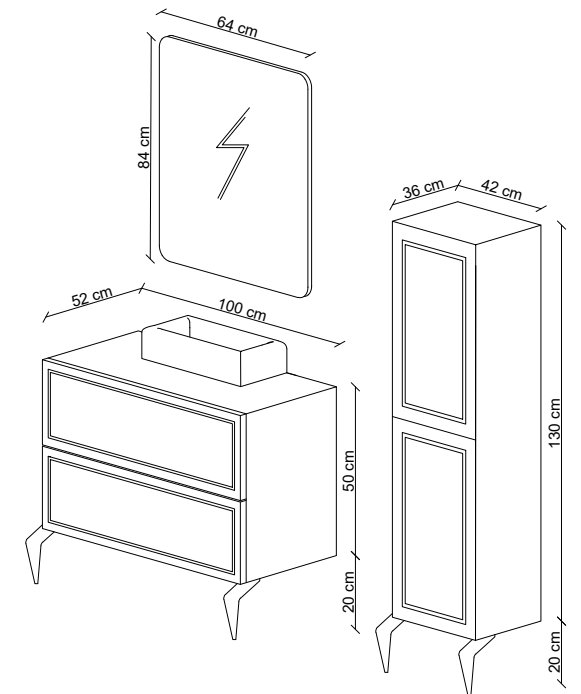

For the best bathroom experience

Lavabo: Yüksek kaliteli seramik çanak lavabo.

Washbasin: High quality ceramic countertop basin.

Gövde: Neme dayanıklı lake MDF'den üretilmiştir. Tam açılan yavaş kapanan çekmeceler.

Body: Manufactured from moisture resistance lacquered MDF. Soft closing full extension drawers.

Ayaklar: Mat bakır ayaklar.

Legs: Matte copper legs.

Üst Modül: Led aydınlatmalı ayna.

Top Modul: Led illuminated mirror with frame.

Boy Dolabı: Neme dayanıklı lake MDF'den üretilmiştir. Yavaş kapanan lake MDF kapak.

Tall Cabinet: Manufactured from moisture resistance shiny lacquered MDF. Soft close lacquered MDF doors.