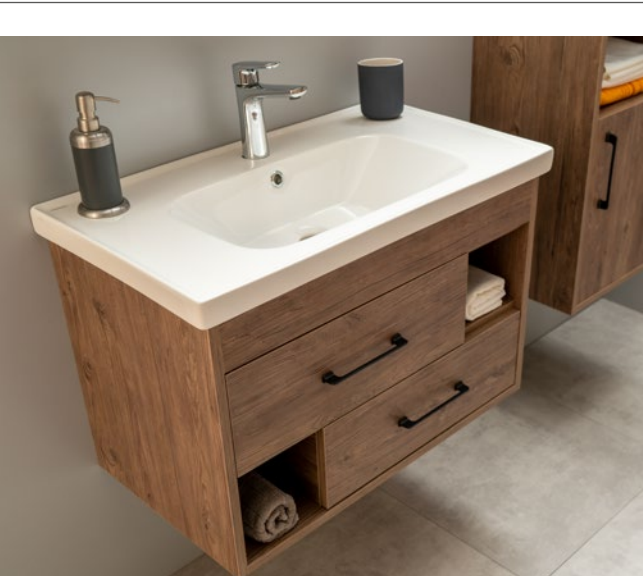

Beyaz
White

RENK SEÇENEKLERİ
COLOR OPTIONS

Lavabo: Yüksek kaliteli seramik lavabo.
Washbasin: High quality ceramic basin.

Gövde: Neme dayanıklı MDFLAM'den üretilmiştir. Yavaş kapanan tam açılan çekmeceler.