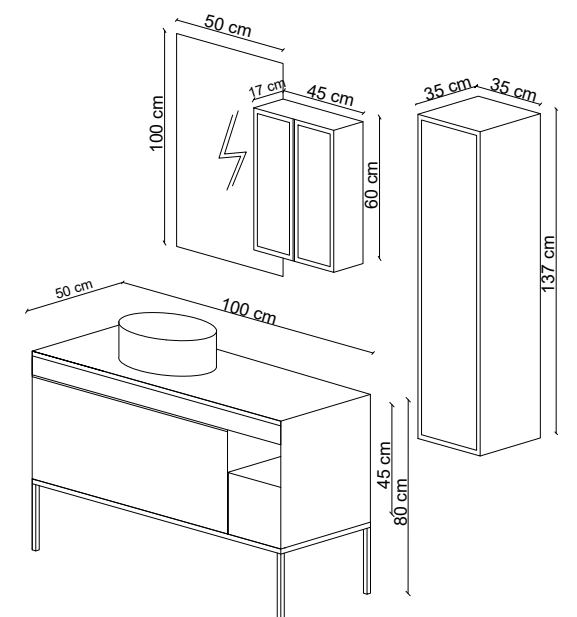

The next level of bathroom appliances

Lavabo: Mermer tezgah ve yüksek kaliteli çanak seramik lavabo.

Washbasin: Marble countertop & High quality ceramic countertop basin.

Gövde: Neme dayanıklı lake MDF'den üretilmiştir. Yavaş kapanan ve tam açılan çekmeceler.

Body: Manufactured from moisture resistance lacquered MDF. Soft closing full extension drawer

Ayaklar: Mat siyah çelik ayaklar.

Legs: Matte black steel legs.

Üst Modül: Led aydınlatmalı cam kapaklı ayna dolabı.

Top Modul: Led illuminated mirror cabinet (glass doors).

Boy Dolabı: Neme dayanıklı lake MDF'den üretilmiştir. Yavaş kapanan alüminyum çerçeveli cam kapak.

Tall Cabinet: Manufactured from moisture resistance lacquered MDF. Soft closing glass door with aluminum frame.