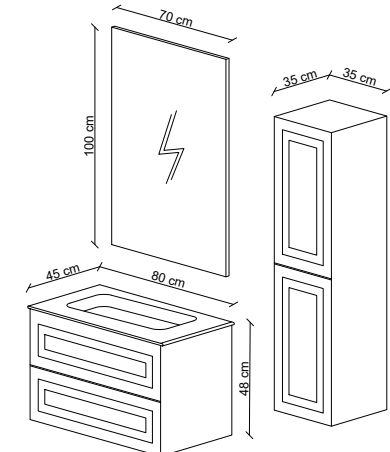

Lavabo: Yüksek kalite seramik lavabo.
Washbasin: High quality countertop ceramic basin.

Gövde: Neme dayanıklı lake MDF'den üretilmiştir. Yavaş kapanan tam açılan çekmece.

Body: Manufactured from moisture resistance lacquered MDF. Soft close full extension drawer (oak veneer).

Üst Modül: Led aydınlatmalı ayna.
Top Modul: Led illuminated mirror.

Boy Dolabı: Neme dayanıklı lake MDF'den üretilmiştir. Yavaş kapanan kapak.

Tall Cabinet: Manufactured from moisture resistance lacquered MDF. Soft close door.

Lavabo: Yüksek kaliteli seramik lavabo.
Washbasin: High quality ceramic basin.

Gövde: Neme dayanıklı lake MDF'den üretilmiştir. Tam açılan ve yavaş kapanan çekmeceler.

Body: Manufactured from moisture resistance lacquered MDF. Soft close full extension drawers.

Üst Modül: Led aydınlatmalı ayna.
Top Modul: Led illuminated mirror.

Boy Dolabı: Neme dayanıklı parlak lake MDF'den üretilmiştir. Yavaş kapanan kapaklar.

Tall Cabinet: Manufactured from moisture resistance shiny lacquered MDF. Soft close doors.