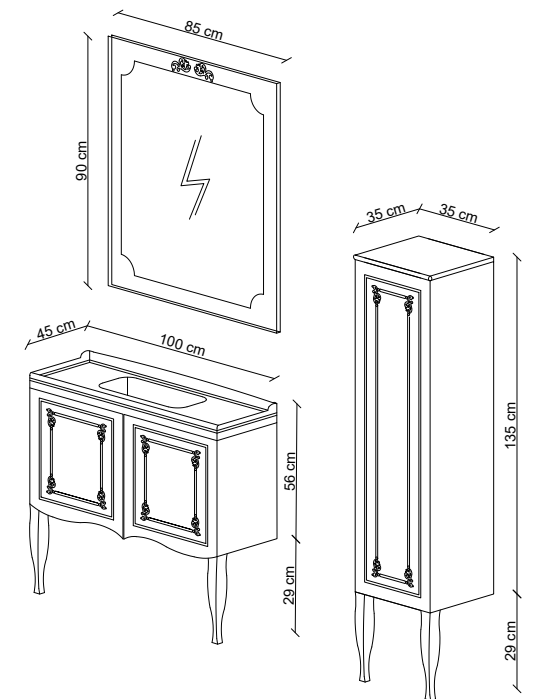

Your source of the best bathroom appliance

Lavabo: Çerçeveli seramik lavabo.

Washbasin: Framed ceramic washbasin.

Gövde: Neme dayanıklı lake MDF'den üretilmiştir. Yavaş kapanan CNC işlemeli kapaklar.

Body: Manufactured from moisture resistance lacquered MDF. Soft closing CNC machined doors.

Ayaklar: Masif ahşap boyalı avangard ayaklar.

Legs: Solid wood avant-garde lacquered legs.

Üst Modül: MDF CNC işlemeli ayna çerçevesi.

Top Modul: MDF and CNC machined mirror frame.

Boy Dolabı: Neme dayanıklı lake MDF'den üretilmiştir. Yavaş kapanan CNC işlemeli kapak.

Tall Cabinet: Manufactured from moisture resistance lacquered MDF. Soft close CNC machined door.