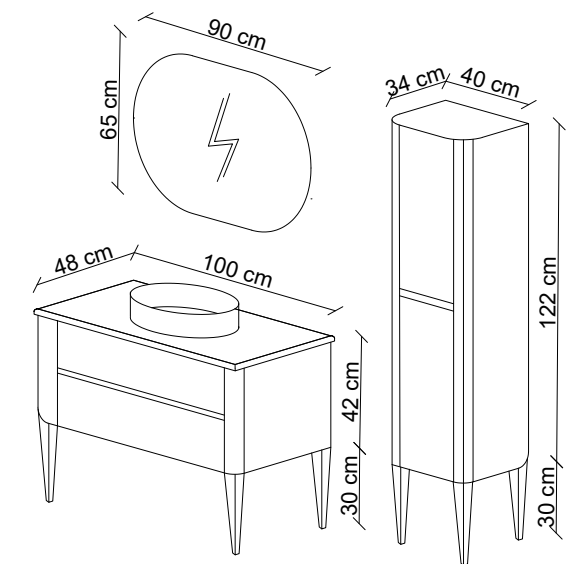

Bathroom appliances made even better

Lavabo: Neme dayanıklı boyalı MDF tezgah, yüksek kaliteli çanak seramik lavabo.

Washbasin: Moisture resistance lacquered MDF countertop, high quality ceramic countertop basin.

Gövde: Neme dayanıklı lake MDF'den üretilmiştir. Yavaş kapanan ve tam açılan çekmeceler.

Body: Manufactured from moisture resistance lacquered MDF. Soft closing full extension drawer.

Ayaklar: Masif boyalı ahşap ayaklar.

Legs: Solid wood lacquered legs

Üst Modül: MDF çerçeveli ayna.

Top Modul: Mirror with MDF frame.

Boy Dolabı: Neme dayanıklı lake MDF'den üretilmiştir. Yavaş kapanan çift kapak.

Tall Cabinet: Manufactured from moisture resistance lacquered MDF. Soft closing doors.