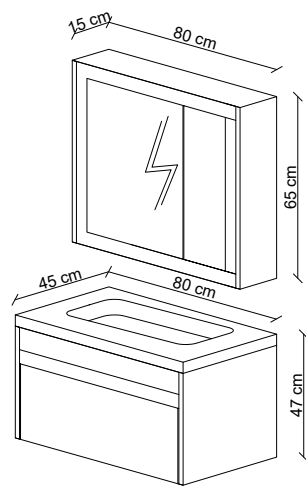

LILA

65, 80

Antrasit

Anthracite

Beyaz

White

Ceviz

Walnut

RENK SEÇENEKLERİ
COLOR OPTIONS