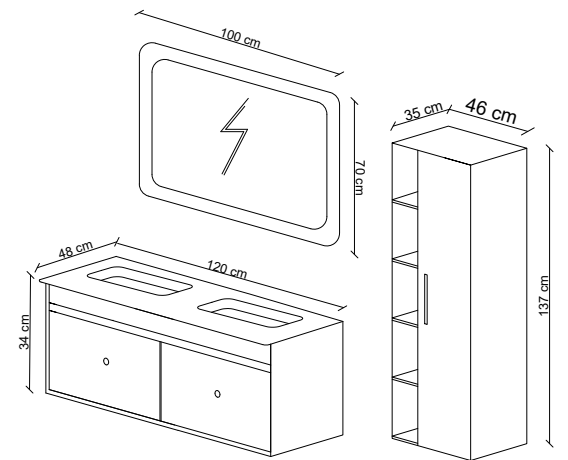

Bringing the best out of your bathrooms

Lavabo: Yüksek kaliteli seramik ikili lavabo.

Washbasin: High quality ceramic double basin.

Gövde: Neme dayanıklı MDFLAM'den üretilmiştir. Yavaş kapanan tam açılan MDF çekmeceler.

Body: Manufactured from moisture resistance MDFLAM. Full extension and soft closing MDF drawers.

Üst Modül: MDF çerçeveli ayna.

Top Modul: Mirror with MDF frame.

Boy Dolabı: MDFLAM dolap, yavaş kapanan MDF kapak.

Tall Cabinet: MDFLAM cabinet, Soft closing MDF door.