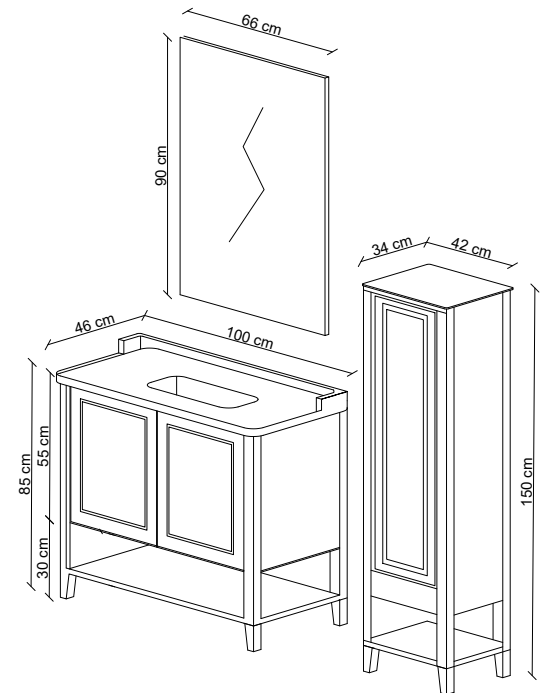

Every bathroom is special

Lavabo: Yüksek kaliteli seramik lavabo.

Washbasin: High quality ceramic basin.

Gövde: Neme dayanıklı lake MDF'den üretilmiştir. Yavaş kapanan kapaklar.

Body: Manufactured from moisture resistance lacquered MDF. Soft closing doors.

Ayaklar: Rafı ayaklar.

Legs: Legs with shelf.

Üst Modül: MDF çerçevesi ayna.

Top Modul: Mirror with MDF frame.

Boy Dolabı: Neme dayanıklı lake MDF'den üretilmiştir. Yavaş kapanan kapaklar.

Tall Cabinet: Manufactured from moisture resistance lacquered MDF. Soft closing door.