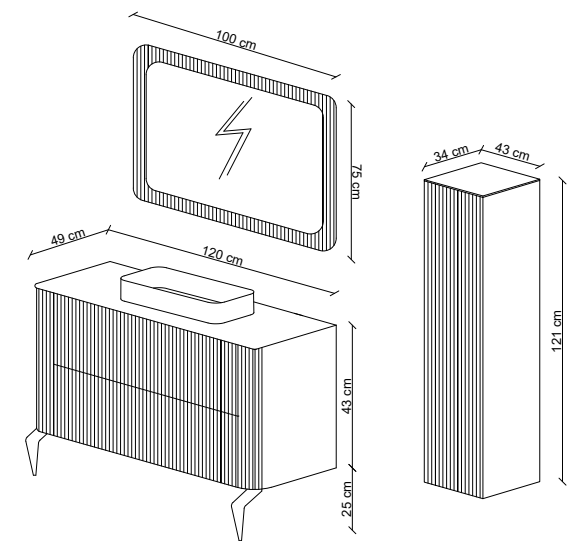

The epitome of bathroom appliances

Lavabo: Neme dayanıklı boyalı MDF tezgah, yüksek kaliteli çanak seramik lavabo.

Washbasin: Moisture resistance lacquered MDF countertop, high quality ceramic countertop basin.

Gövde: Neme dayanıklı lake MDF'den üretilmiştir. Yavaş kapanan ve tam açılan CNC işlemeli çekmeceler.

Body: Manufactured from moisture resistance lacquered MDF. Soft closing full extension cnc machined draweres.

Ayaklar: Gold metal ayaklar.

Legs: Gold metal legs.

Üst Modül: MDF CNC işlemeli ayna çerçevesi.

Top Modul: MDF and CNC machined mirror frame.

Boy Dolabı: Neme dayanıklı lake MDF'den üretilmiştir. Yavaş kapanan CNC işlemeli MDF kapak.

Tall Cabinet: Manufactured from moisture resistance lacquered MDF. Soft closing CNC machined MDF door.