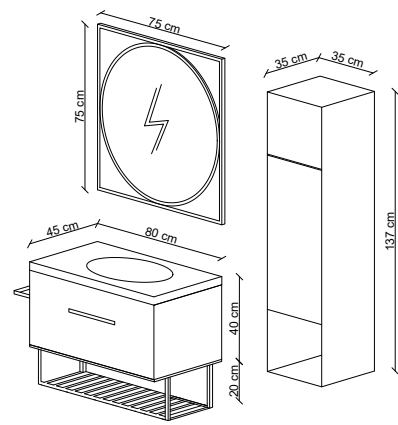

AXESS

65, 80

Antrasit
Anthracite

Beyaz
White

Gri
Grey

RENK SEÇENEKLERİ
COLOR OPTIONS