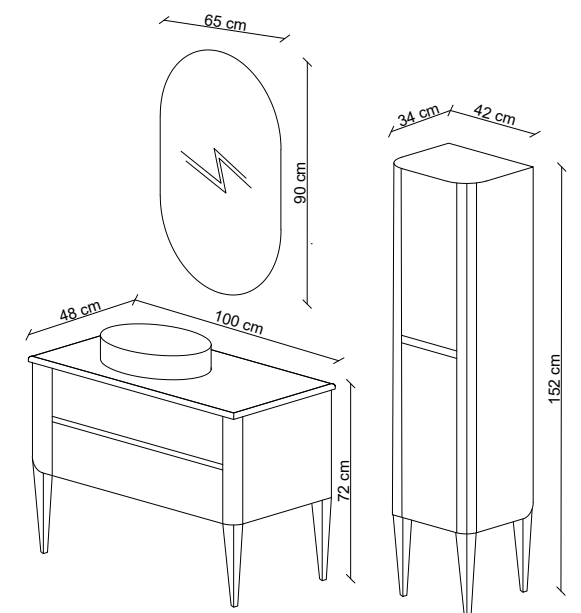

Üst Modül: MDF çerçeveli ayna.

Top Modul: Mirror with MDF frame.

Boy Dolabı: Neme dayanıklı lake MDF'den üretilmiştir. Yavaş kapanan kapak.

Tall Cabinet: Manufactured from moisture resistance lacquered MDF. Soft closing door.